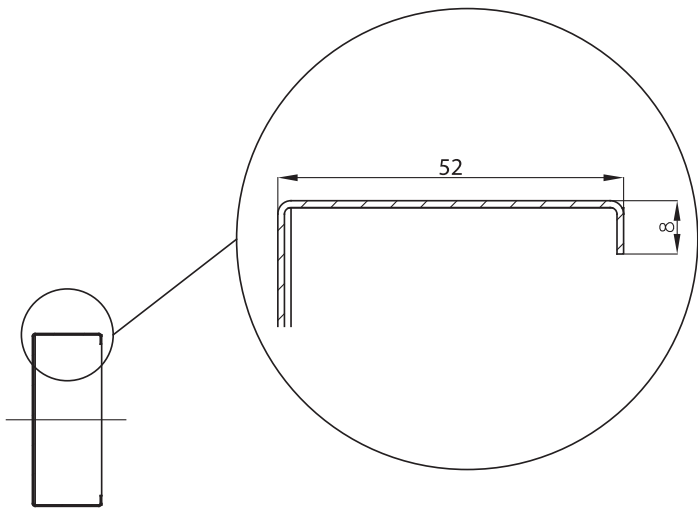

1445273034  
1445273035  
1445273036

SYSTEM  
KAN-therm

**A** Pipe seal Ø16 - 34 mm  
Rörförsegling  
Rør tetning  
Putken tiiviste

**B** Drain gasket Ø25 mm  
Töm packningen  
Avløpspakning  
Tyhjennys tiiviste

**C** Leak indicator Ø25 mm  
Läckindikator  
Lekkindikator  
Vuotojen ilmaisin

14092018-V1 10-9922115026

Code	Type	L [mm]	W	H	N	A	B	C
1445273034	550×130×52	550	130	52	17	16	1	1
1445273035	850×130×52	850	130	52	29	28	1	1
1445273036	1150×130×52	1150	130	52	38	37	1	1