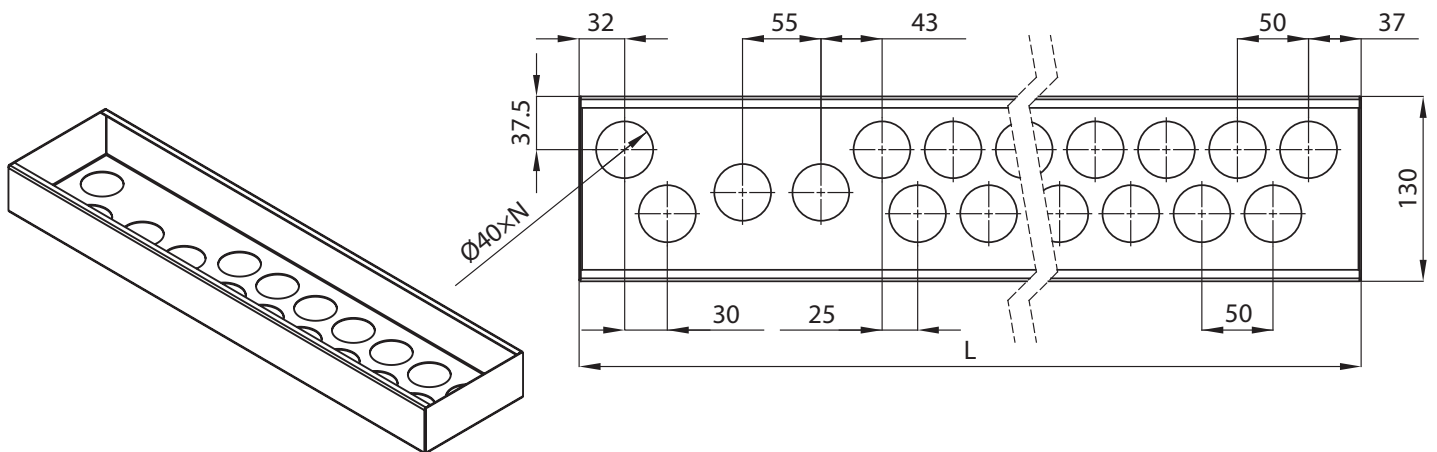

1445273034  
1445273035  
1445273036

SYSTEM  
KAN-therm

**A** Pipe seal Ø16 - 34 mm  
Rörförsegling  
Rør tetning  
Putken tiiviste

**B** Drain gasket Ø25 mm  
Töm packningen  
Avløpspakning  
Tyhjennys tiiviste

**C** Leak indicator Ø25 mm  
Läckindikator  
Lekkindikator  
Vuotojen ilmaisin

14092018-V1 10-9922115026

Code	Type	L [mm]	W	H	N	A	B	C
1445273034	550×130×52	550	130	52	17	16	1	1
1445273035	850×130×52	850	130	52	29	28	1	1
1445273036	1150×130×52	1150	130	52	38	37	1	1